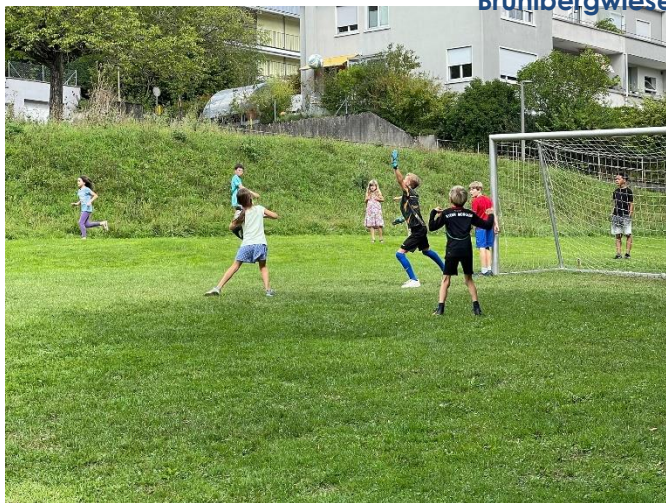

Mythen-Grümpi

So. 10. 9. 2023
11:00 Uhr
Brühlbergwiese

Anmeldung erwünscht:

michael.megroz@toessfeld-bruehlberg.ch

Betreff „Mythen-Grümpi“

Jahrgänge 2008 und jünger

Kostenbeitrag und kleine Verpflegung

Für Vereinsmitglieder gratis!